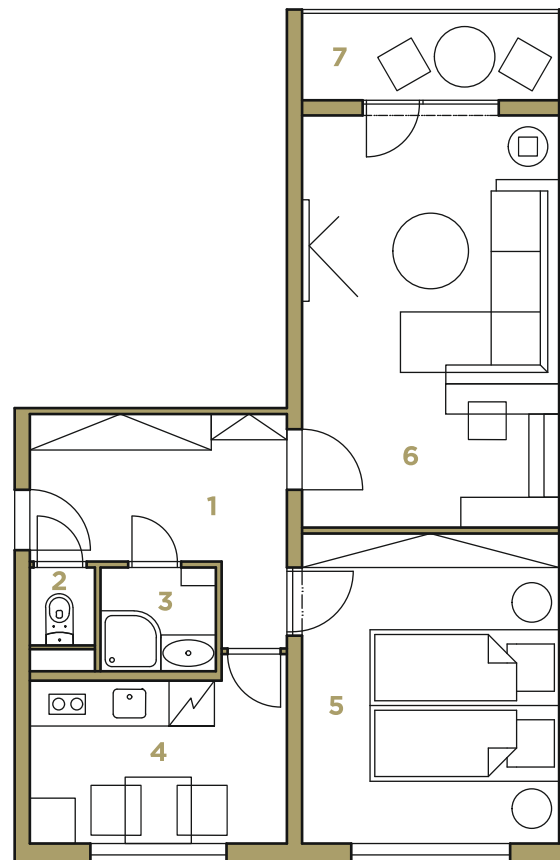

# STROMOVA

5.NP

BYT 5C

2i

54,85 m<sup>2</sup>

1	CHODBA	7,20 m <sup>2</sup>
2	WC	0,95 m <sup>2</sup>
3	KÚPEĽŇA	2,31 m <sup>2</sup>
4	KUCHYŇA	7,65 m <sup>2</sup>
5	IZBA	14,15 m <sup>2</sup>
6	IZBA	18,53 m <sup>2</sup>
7	LOGGIA	4,06 m <sup>2</sup>

CELKOVÁ PLOCHA 54,85 m<sup>2</sup>

PÔDORYS 5.NP

info@bytystromova.sk  
www.bytystromova.sk

**BYTOVÝ DOM STROMOVÁ.** Plochy jednotlivých miestností a ďalšie informácie uvedené v tomto katalógovom liste sú orientačného charakteru a nie sú pre investora záväzné. Vyobrazené zariadenie a vybavenie bytu alebo nebytového priestoru, ako sú nábytok, kuchynská linka, vstavané skrine a domáce spotrebiče, nie sú predmetom dodania. Rozsah dodania je špecifikovaný v zmluve. Investor si vyhradzuje právo na úpravy.