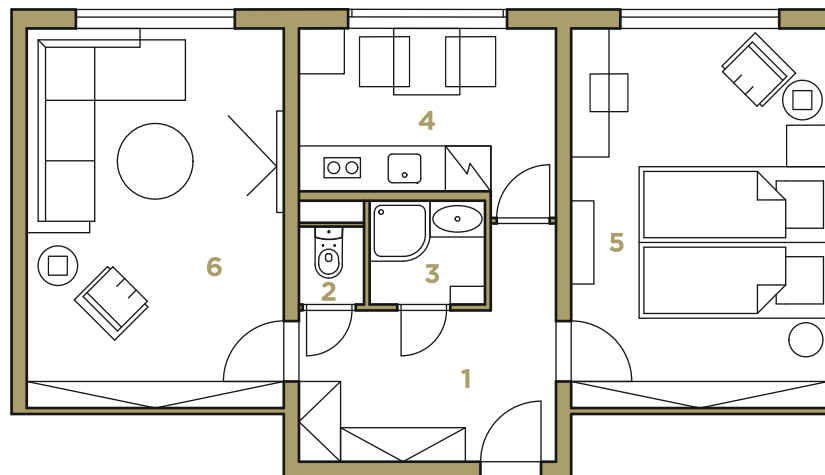

# STROMOVA

5.NP

BYT 5B

2i

52,23 m<sup>2</sup>

1	CHODBA	7,20 m <sup>2</sup>
2	WC	0,95 m <sup>2</sup>
3	KÚPEĽŇA	2,31 m <sup>2</sup>
4	KUCHYŇA	7,65 m <sup>2</sup>
5	IZBA	17,06 m <sup>2</sup>
6	IZBA	17,06 m <sup>2</sup>

CELKOVÁ PLOCHA 52,23 m<sup>2</sup>

PÔDORYS 5.NP

info@bytystromova.sk  
www.bytystromova.sk

**BYTOVÝ DOM STROMOVÁ.** Plochy jednotlivých miestností a ďalšie informácie uvedené v tomto katalógovom liste sú orientačného charakteru a nie sú pre investora záväzné. Vyobrazené zariadenie a vybavenie bytu alebo nebytového priestoru, ako sú nábytok, kuchynská linka, vstavané skrine a domáce spotrebiče, nie sú predmetom dodania. Rozsah dodania je špecifikovaný v zmluve. Investor si vyhradzuje právo na úpravy.