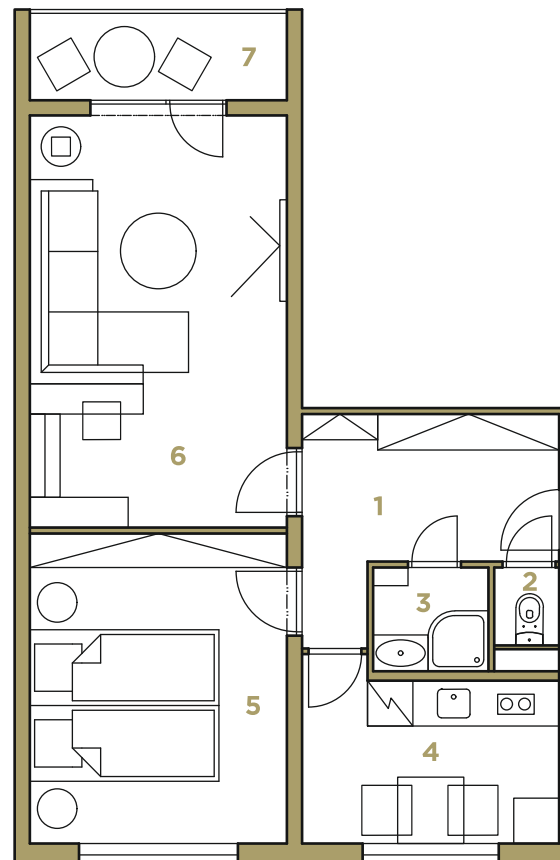

STROMOVA

5.NP
2i

BYT 5A
54,85 m²

1	CHODBA	7,20 m ²
2	WC	0,95 m ²
3	KÚPEĽŇA	2,31 m ²
4	KUCHYŇA	7,65 m ²
5	IZBA	14,15 m ²
6	IZBA	18,53 m ²
7	LOGGIA	4,06 m ²

CELKOVÁ PLOCHA 54,85 m²

PÔDORYS 5.NP

info@bytystromova.sk
www.bytystromova.sk