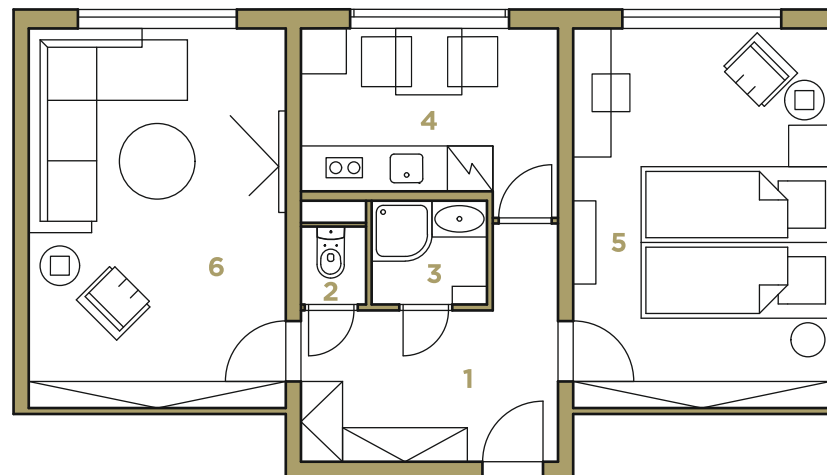

STROMOVA

4.NP

BYT 4B

2i

52,23 m²

1	CHODBA	7,20 m ²
2	WC	0,95 m ²
3	KÚPEĽŇA	2,31 m ²
4	KUCHYŇA	7,65 m ²
5	IZBA	17,06 m ²
6	IZBA	17,06 m ²

CELKOVÁ PLOCHA 52,23 m²

PÔDORYS 4.NP