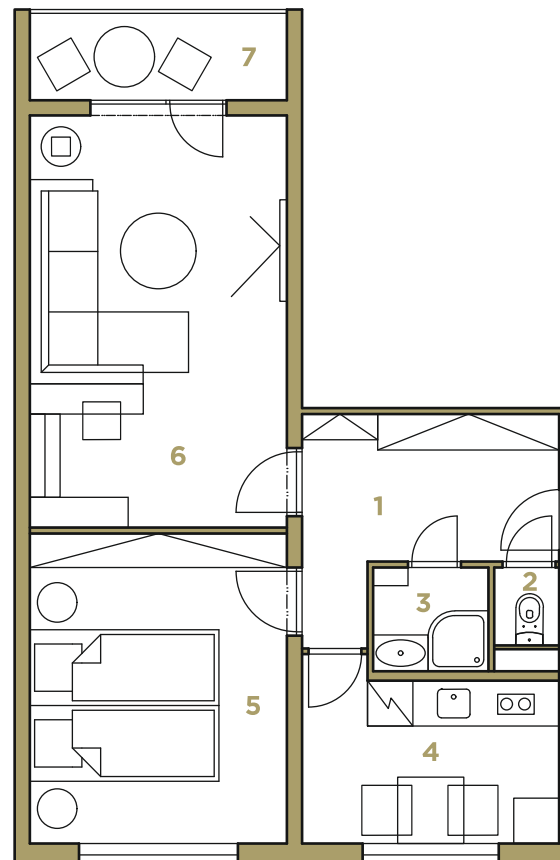

# STROMOVA

4.NP  
2i

BYT 4A  
54,85 m<sup>2</sup>

1	CHODBA	7,20 m <sup>2</sup>
2	WC	0,95 m <sup>2</sup>
3	KÚPEĽŇA	2,31 m <sup>2</sup>
4	KUCHYŇA	7,65 m <sup>2</sup>
5	IZBA	14,15 m <sup>2</sup>
6	IZBA	18,53 m <sup>2</sup>
7	LOGGIA	4,06 m <sup>2</sup>

CELKOVÁ PLOCHA 54,85 m<sup>2</sup>

PÔDORYS 4.NP

info@bytystromova.sk  
www.bytystromova.sk

**BYTOVÝ DOM STROMOVÁ.** Plochy jednotlivých miestností a ďalšie informácie uvedené v tomto katalógovom liste sú orientačného charakteru a nie sú pre investora záväzné. Vybrazené zariadenie a vybavenie bytu alebo nebytového priestoru, ako sú nábytok, kuchynská linka, vstavané skrine a domáce spotrebiče, nie sú predmetom dodania. Rozsah dodania je špecifikovaný v zmluve. Investor si vyhradzuje právo na úpravy.