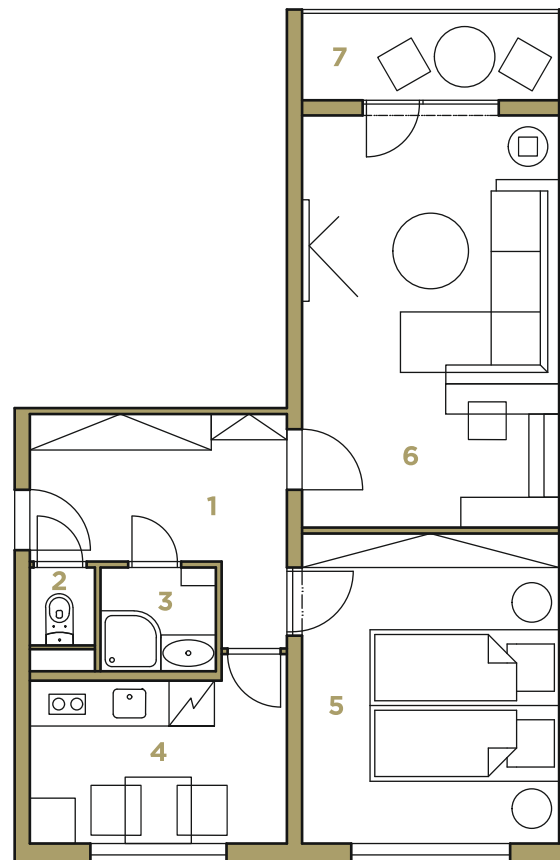

STROMOVA

3.NP

BYT 3C

2i

54,85 m²

1	CHODBA	7,20 m ²
2	WC	0,95 m ²
3	KÚPEĽŇA	2,31 m ²
4	KUCHYŇA	7,65 m ²
5	IZBA	14,15 m ²
6	IZBA	18,53 m ²
7	LOGGIA	4,06 m ²

CELKOVÁ PLOCHA 54,85 m²

PÔDORYS 3.NP