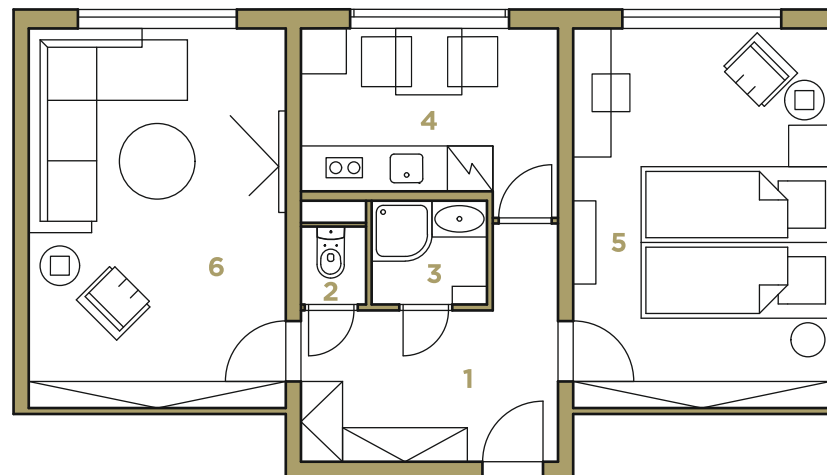

STROMOVA

3.NP

BYT 3B

2i

52,23 m²

1	CHODBA	7,20 m ²
2	WC	0,95 m ²
3	KÚPEĽŇA	2,31 m ²
4	KUCHYŇA	7,65 m ²
5	IZBA	17,06 m ²
6	IZBA	17,06 m ²

CELKOVÁ PLOCHA 52,23 m²

PÔDORYS 3.NP