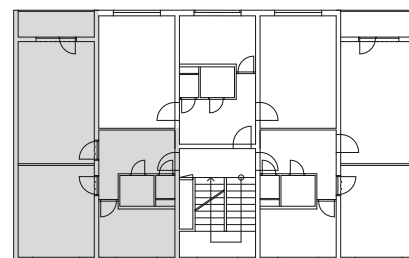

STROMOVA

3.NP

BYT 3A

2i

54,85 m²

1	CHODBA	7,20 m ²
2	WC	0,95 m ²
3	KÚPEĽŇA	2,31 m ²
4	KUCHYŇA	7,65 m ²
5	IZBA	14,15 m ²
6	IZBA	18,53 m ²
7	LOGGIA	4,06 m ²

CELKOVÁ PLOCHA 54,85 m²

PÔDORYS 3.NP