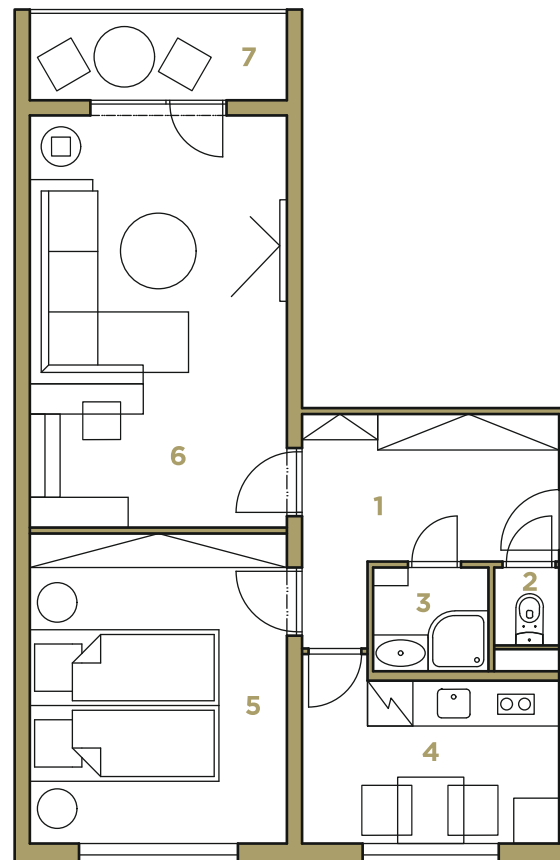

STROMOVA

3.NP

BYT 3A

2i

54,85 m²

1	CHODBA	7,20 m ²
2	WC	0,95 m ²
3	KÚPEĽŇA	2,31 m ²
4	KUCHYŇA	7,65 m ²
5	IZBA	14,15 m ²
6	IZBA	18,53 m ²
7	LOGGIA	4,06 m ²

CELKOVÁ PLOCHA 54,85 m²

PÔDORYS 3.NP