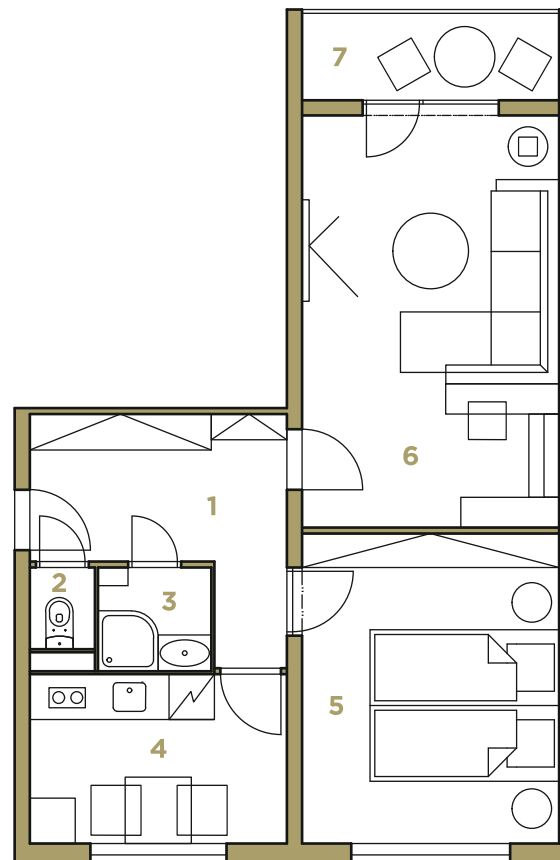

STROMOVA

2.NP

BYT 2C

2i

55,63 m²

1	CHODBA	7,98 m ²
2	WC	0,95 m ²
3	KÚPEĽŇA	2,31 m ²
4	KUCHYŇA	7,65 m ²
5	IZBA	14,15 m ²
6	IZBA	18,53 m ²
7	LOGGIA	4,06 m ²

CELKOVÁ PLOCHA 55,63 m²

PÔDORYS 2.NP