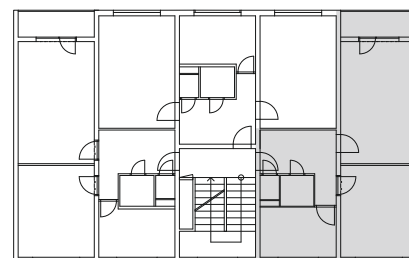

STROMOVA

2.NP

BYT 2C

2i

55,63 m²

1	CHODBA	7,98 m ²
2	WC	0,95 m ²
3	KÚPEĽŇA	2,31 m ²
4	KUCHYŇA	7,65 m ²
5	IZBA	14,15 m ²
6	IZBA	18,53 m ²
7	LOGGIA	4,06 m ²

CELKOVÁ PLOCHA 55,63 m²

PÔDORYS 2.NP