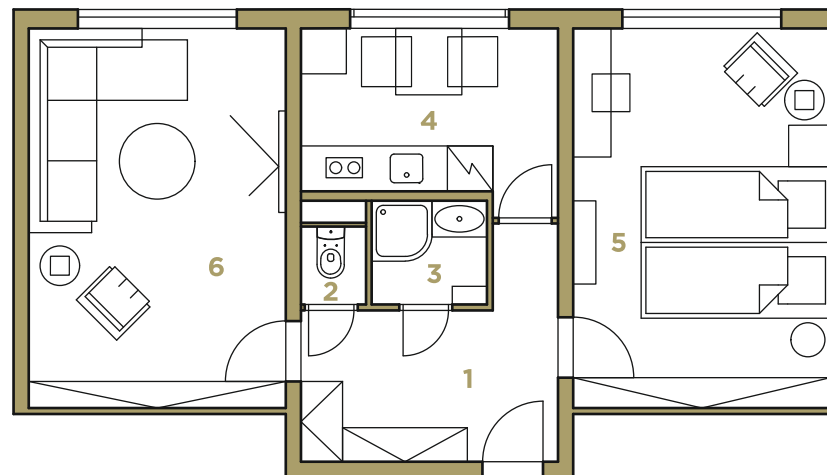

STROMOVA

2.NP

BYT 2B

2i

52,23 m²

1	CHODBA	7,20 m ²
2	WC	0,95 m ²
3	KÚPEĽŇA	2,31 m ²
4	KUCHYŇA	7,65 m ²
5	IZBA	17,06 m ²
6	IZBA	17,06 m ²

CELKOVÁ PLOCHA 52,23 m²

PÔDORYS 2.NP