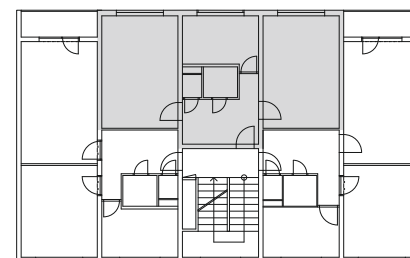

STROMOVA

2.NP

BYT 2B

2i

52,23 m²

1	CHODBA	7,20 m ²
2	WC	0,95 m ²
3	KÚPEĽŇA	2,31 m ²
4	KUCHYŇA	7,65 m ²
5	IZBA	17,06 m ²
6	IZBA	17,06 m ²

CELKOVÁ PLOCHA 52,23 m²

PÔDORYS 2.NP