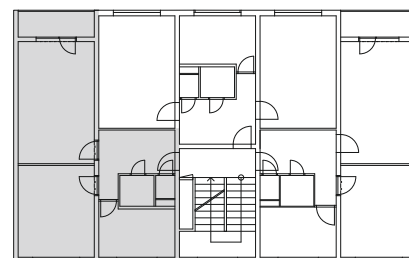

# STROMOVA

2.NP  
2i

BYT 2A  
54,85 m<sup>2</sup>

1	CHODBA	7,20 m <sup>2</sup>
2	WC	0,95 m <sup>2</sup>
3	KÚPEĽŇA	2,31 m <sup>2</sup>
4	KUCHYŇA	7,65 m <sup>2</sup>
5	IZBA	14,15 m <sup>2</sup>
6	IZBA	18,53 m <sup>2</sup>
7	LOGGIA	4,06 m <sup>2</sup>

CELKOVÁ PLOCHA 54,85 m<sup>2</sup>

PÔDORYS 2.NP

info@bytystromova.sk  
www.bytystromova.sk

**BYTOVÝ DOM STROMOVÁ.** Plochy jednotlivých miestností a ďalšie informácie uvedené v tomto katalógovom liste sú orientačného charakteru a nie sú pre investora záväzné. Vybrazené zariadenie a vybavenie bytu alebo nebytového priestoru, ako sú nábytok, kuchynská linka, vstavané skrine a domáce spotrebiče, nie sú predmetom dodania. Rozsah dodania je špecifikovaný v zmluve. Investor si vyhradzuje právo na úpravy.