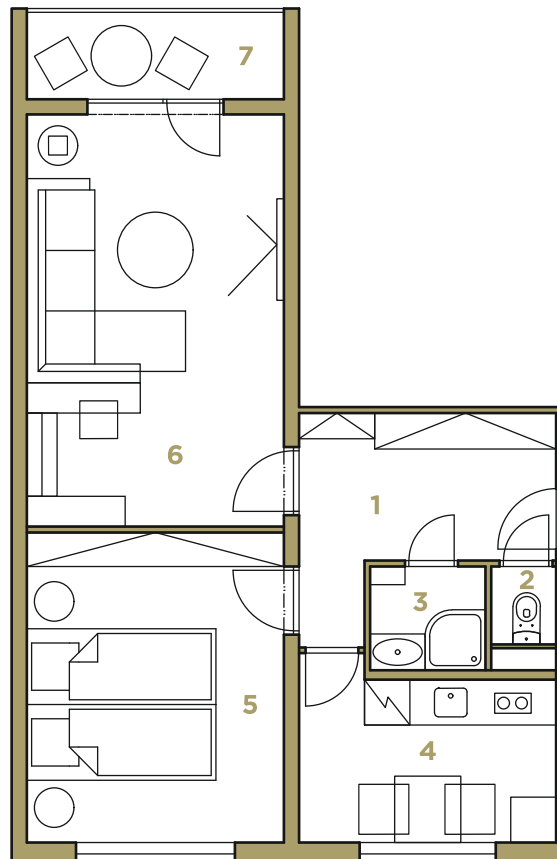

# STROMOVA

2.NP  
2i

BYT 2A  
54,85 m<sup>2</sup>

1	CHODBA	7,20 m <sup>2</sup>
2	WC	0,95 m <sup>2</sup>
3	KÚPEĽŇA	2,31 m <sup>2</sup>
4	KUCHYŇA	7,65 m <sup>2</sup>
5	IZBA	14,15 m <sup>2</sup>
6	IZBA	18,53 m <sup>2</sup>
7	LOGGIA	4,06 m <sup>2</sup>

CELKOVÁ PLOCHA 54,85 m<sup>2</sup>

PÔDORYS 2.NP

info@bytystromova.sk  
www.bytystromova.sk

**BYTOVÝ DOM STROMOVÁ.** Plochy jednotlivých miestností a ďalšie informácie uvedené v tomto katalógovom liste sú orientačného charakteru a nie sú pre investora záväzné. Vybrazené zariadenie a vybavenie bytu alebo nebytového priestoru, ako sú nábytok, kuchynská linka, vstavané skrine a domáce spotrebiče, nie sú predmetom dodania. Rozsah dodania je špecifikovaný v zmluve. Investor si vyhradzuje právo na úpravy.