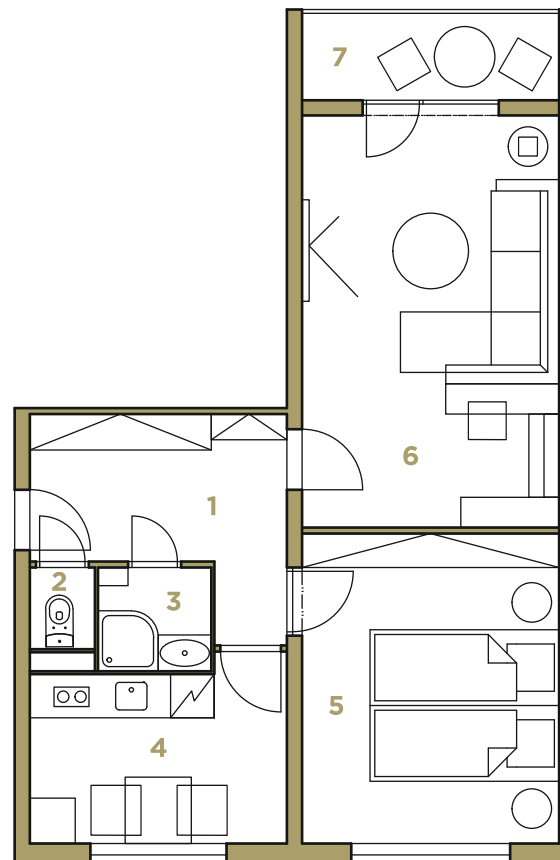

STROMOVA

1.NP
2i
BYT 1C
55,35 m²

1	CHODBA	8,02 m ²
2	WC	0,89 m ²
3	KÚPEĽŇA	2,05 m ²
4	KUCHYŇA	7,65 m ²
5	IZBA	14,15 m ²
6	IZBA	18,53 m ²
7	LOGGIA	4,06 m ²

CELKOVÁ PLOCHA 55,35 m²

PÔDORYS 1.NP

info@bytystromova.sk
www.bytystromova.sk

BYTOVÝ DOM STROMOVÁ. Plochy jednotlivých miestností a ďalšie informácie uvedené v tomto katalógovom liste sú orientačného charakteru a nie sú pre investora záväzné. Vyobrazené zariadenie a vybavenie bytu alebo nebytového priestoru, ako sú nábytok, kuchynská linka, vstavané skrine a domáce spotrebiče, nie sú predmetom dodania. Rozsah dodania je špecifikovaný v zmluve. Investor si vyhradzuje právo na úpravy.