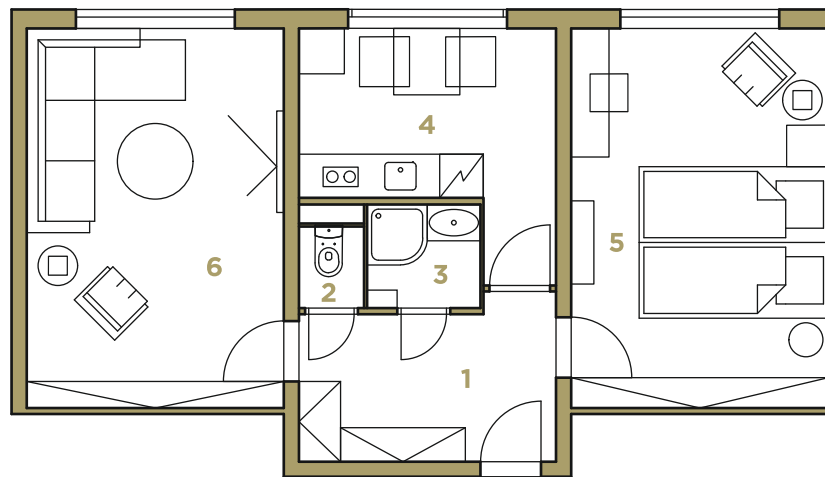

STROMOVA

1.NP

BYT 1B

2i

52,73 m²

1	CHODBA	8,02 m ²
2	WC	0,89 m ²
3	KÚPEĽŇA	2,05 m ²
4	KUCHYŇA	7,65 m ²
5	IZBA	17,06 m ²
6	IZBA	17,06 m ²

CELKOVÁ PLOCHA 52,73 m²

PÔDORYS 1.NP