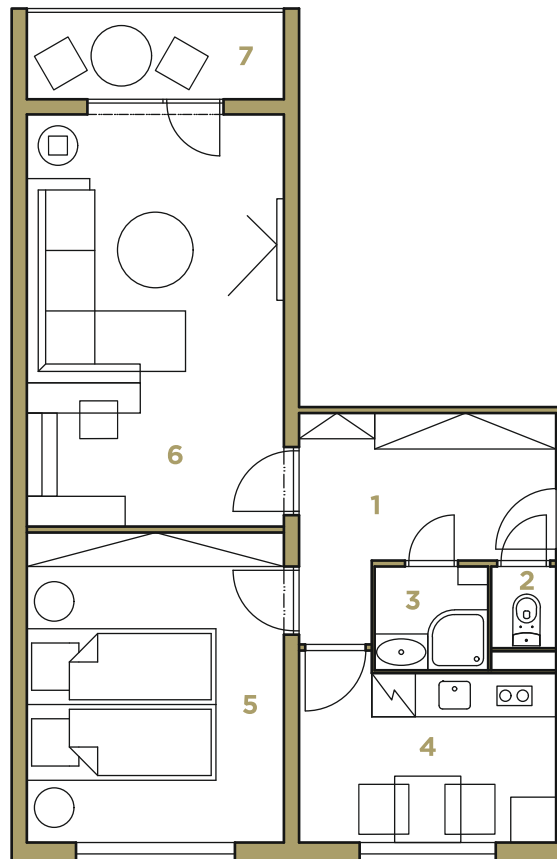

STROMOVA

1.NP
2i
BYT 1A
55,35 m²

1	CHODBA	8,02 m ²
2	WC	0,89 m ²
3	KÚPEĽŇA	2,05 m ²
4	KUCHYŇA	7,65 m ²
5	IZBA	14,15 m ²
6	IZBA	18,53 m ²
7	LOGGIA	4,06 m ²

CELKOVÁ PLOCHA 55,35 m²

PÔDORYS 1.NP

info@bytystromova.sk
www.bytystromova.sk